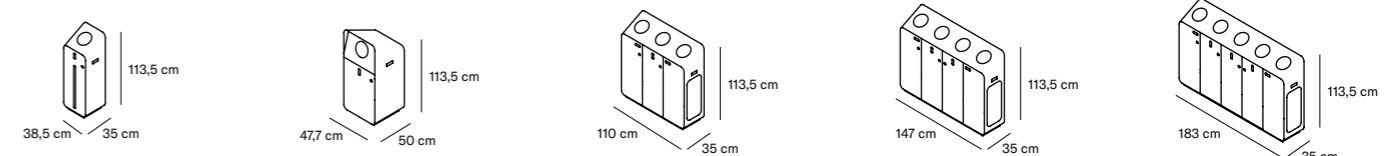

TTN-01-LIQ
Capacity: 90 L
NET: 27-29 kg | GROSS: 29-31 kg

TTN-01-SMART
Capacity: 120 L
NET: 32-34 kg | GROSS: 35-37 kg

TTN-02-EXT
Capacity: 270 L
NET: 40 kg | GROSS: 44 kg

TTN-03-EXT
Capacity: 360 L
NET: 45 kg | GROSS: 49 kg

TTN-04-EXT
Capacity: 450 L
NET: 50 kg | GROSS: 55 kg