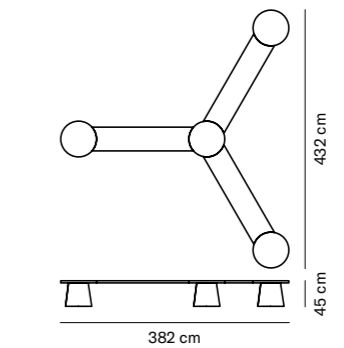

NOR-14-P
NET: 140 kg | GROSS: 165 kg