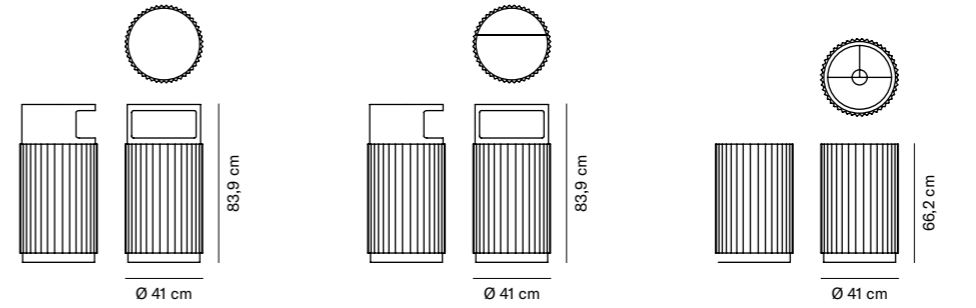

Drac

by Grup Bonamusa