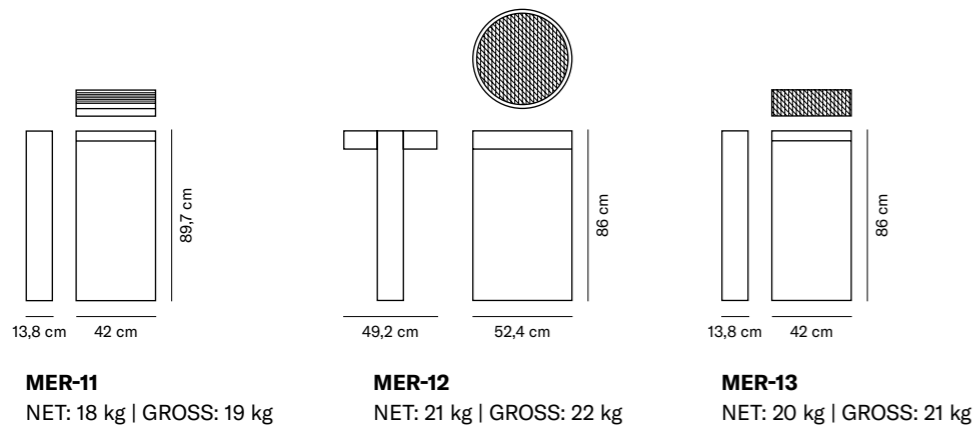

Mercuri

by Grup Bonamusa