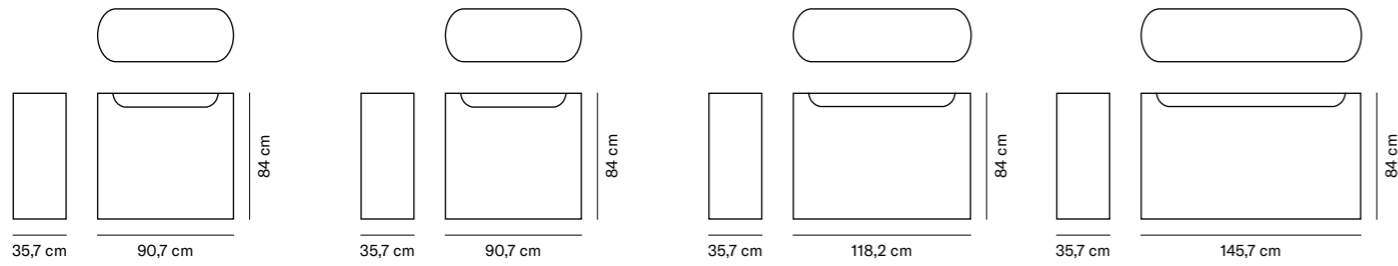

MEV-03-T
Capacity: 226 L (3 x 75,3 L)
NET: 32 kg | GROSS: 33 kg

MEV-04-T
Capacity: 300 L (4 x 75 L)
NET: 43 kg | GROSS: 44,5 kg

MEV-05-T
Capacity: 375 L (5 x 75 L)
NET: 55 kg | GROSS: 57 kg

MEV-02-T
Capacity: 226 L (2 x 113 L)
NET: 32 kg | GROSS: 33 kg