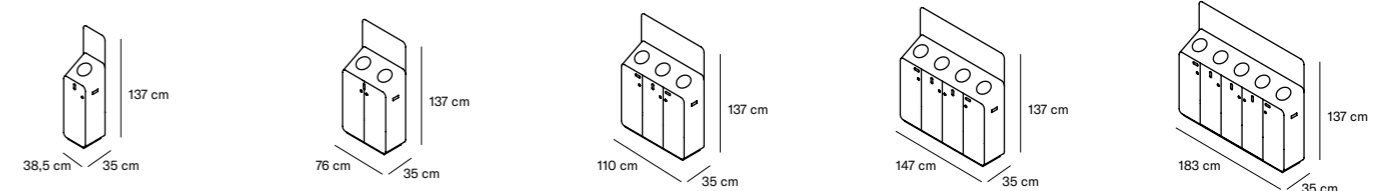

TTN-01-S
Capacity: 90 L
NET: 30 kg | GROSS: 32 kg

TTN-02-S
Capacity: 180 L
NET: 34 kg | GROSS: 37 kg

TTN-03-S
Capacity: 270 L
NET: 42 kg | GROSS: 46 kg

TTN-04-S
Capacity: 360 L
NET: 47 kg | GROSS: 51 kg

TTN-05-S
Capacity: 450 L
NET: 52 kg | GROSS: 58 kg