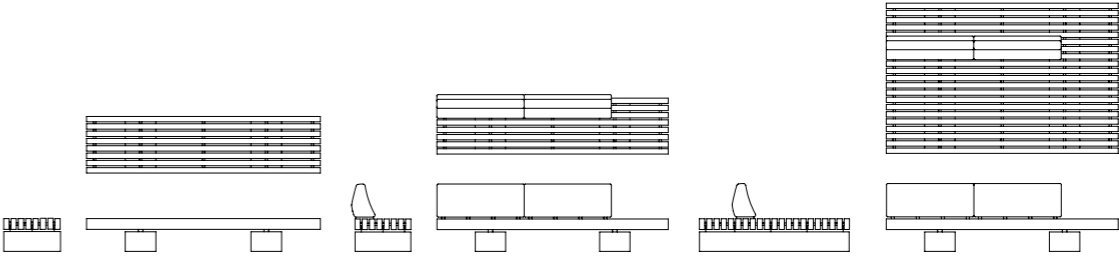

Vela

by Studio Vilagrassa

VEL-01
350 x 73,5 x 44 cm
NET: 484 kg | GROSS: 490 kg

VEL-02
350 x 73,5 x 89,7 cm
NET: 504 kg | GROSS: 510 kg

VEL-03
350 x 200 x 89,7 cm
NET: 890 kg | GROSS: 900 kg

Finishes

*Ask our sales department for prices: vilagrassa@vilagrassa.com