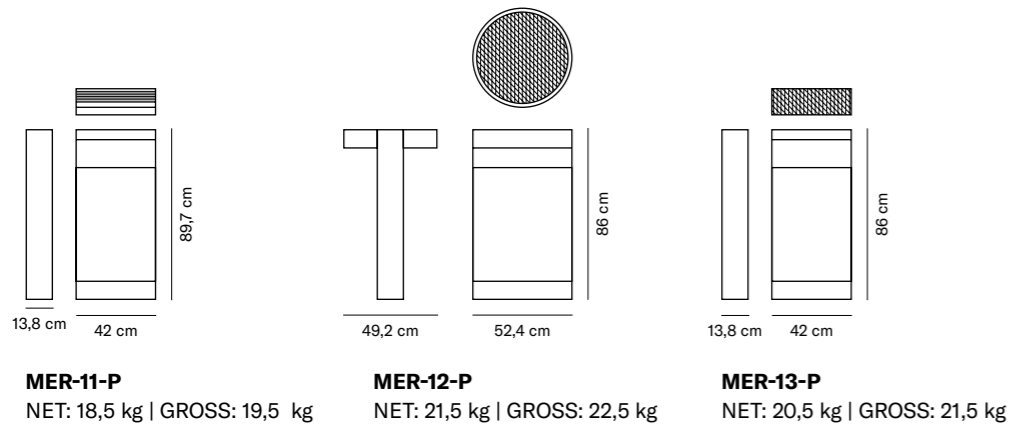

Mercuri

by Grup Bonamusa