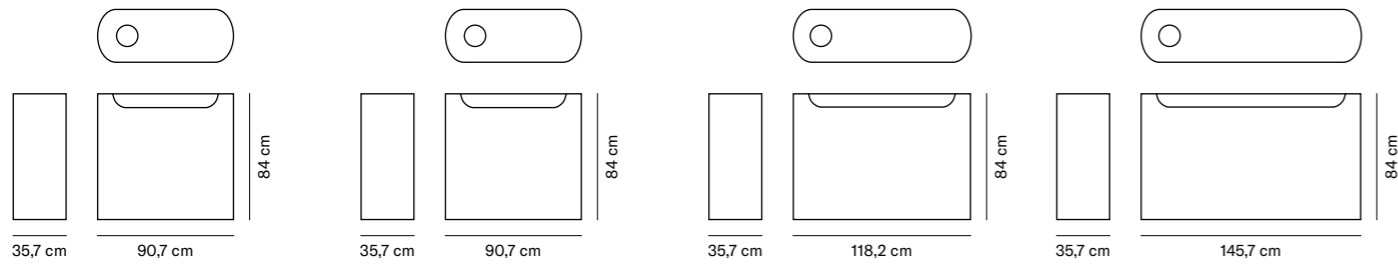

MEV-03-TC
Capacity: 226 L (3 x 75,3 L)
NET: 32 kg | GROSS: 33 kg

MEV-04-TC
Capacity: 300 L (4 x 75 L)
NET: 43 kg | GROSS: 44,5 kg

MEV-05-TC
Capacity: 375 L (5 x 75 L)
NET: 55 kg | GROSS: 57 kg

MEV-02-TC
Capacity: 226 L (2 x 113 L)
NET: 32 kg | GROSS: 33 kg