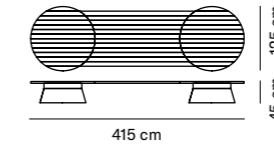

NOR-12-G
NET: 130 kg | GROSS: 150 kg