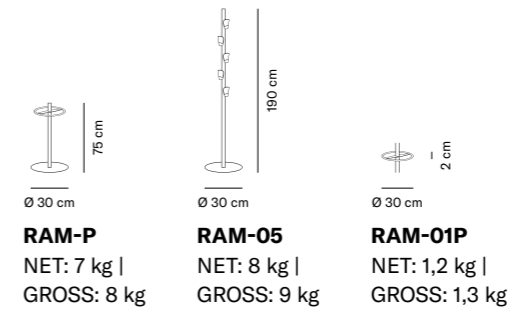

# Rama

by Josep Llusçà

Free-standing →

**RAM-P**  
NET: 7 kg | GROSS: 8 kg  
**RAM-05**  
NET: 8 kg | GROSS: 9 kg  
**RAM-01P**  
NET: 1,2 kg | GROSS: 1,3 kg

Wall-mounted →

**RAM-01-M**  
NET: 0,3 kg | GROSS: 1 kg  
**RAM-03-M**  
NET: 0,7 kg | GROSS: 1 kg  
**RAM-04-M**  
NET: 0,7 kg | GROSS: 1 kg  
**RAM-06-M**  
NET: 1 kg | GROSS: 1,5 kg