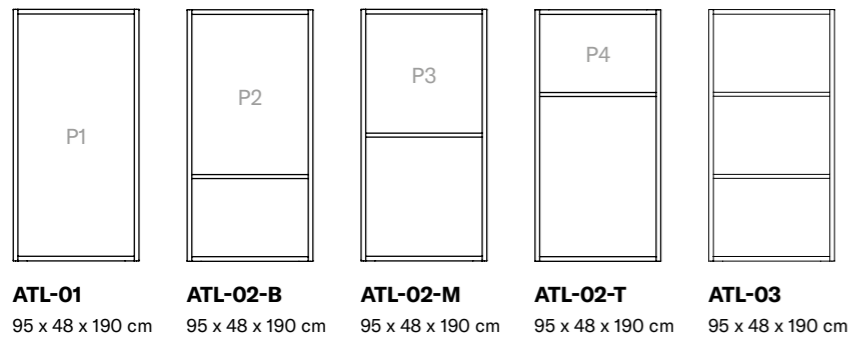

# Modular systems

58

Atlas

by Francesc Vilaró

61

Passepartout

by Emiliana Design

**ATL-01** 95 x 48 x 190 cm  
**ATL-02-B** 95 x 48 x 190 cm  
**ATL-02-M** 95 x 48 x 190 cm  
**ATL-02-T** 95 x 48 x 190 cm  
**ATL-03** 95 x 48 x 190 cm