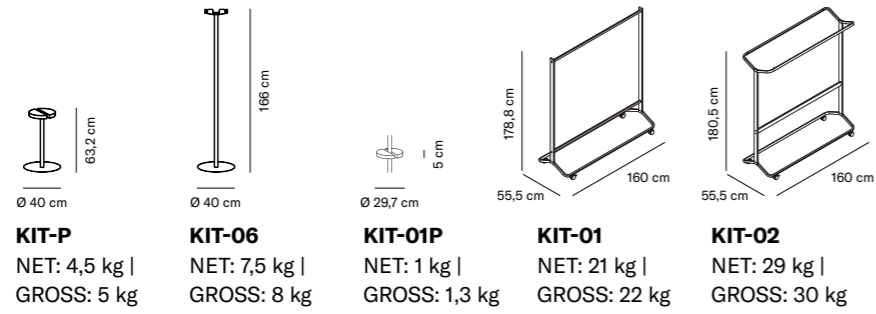

Kit

by Nahtrang

Free-standing →

KIT-P
NET: 4,5 kg | GROSS: 5 kg

KIT-06
NET: 7,5 kg | GROSS: 8 kg

KIT-01P
NET: 1 kg | GROSS: 1,3 kg

KIT-01
NET: 21 kg | GROSS: 22 kg

KIT-02
NET: 29 kg | GROSS: 30 kg