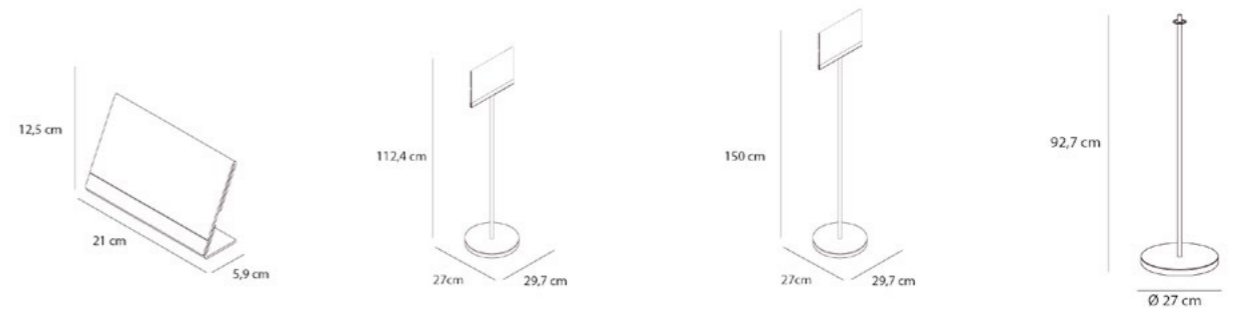

**IND-D-01**   **IND-S-01**   **IND-S-02**   **IND-S-80**

**IND-M-01**   **IND-M-02**   **IND-M-03**   **IND-M-04**

**IND-M-05**   **IND-M-08**   **IND-M-06**   **IND-M-07**

	AISI	AISI + PMMA
<b>IND-D-01</b> Transparent desktop signage	--	52,65 €
<b>IND-F-01</b> Horizontal DIN A4 flag signage	--	81,65 €
<b>IND-F-02</b> 21x21 cm flag signage	--	81,25 €
<b>IND-F-03</b> Vertical DIN A5 flag signage	--	70,00 €
<b>IND-H-01</b> Horizontal DIN A4 suspended signage	--	199,50 €
<b>IND-H-02</b> Horizontal DIN A3 suspended signage	--	177,00 €
<b>IND-M-01</b> Men bathroom	30,25 €	--
<b>IND-M-02</b> Women bathroom	30,25 €	--
<b>IND-M-03</b> Handicapped bathroom	34,80 €	--
<b>IND-M-04</b> Office	41,33 €	--
<b>IND-M-05</b> Cloakroom	41,33 €	--
<b>IND-M-06</b> Private	41,33 €	--
<b>IND-M-07</b> Director	41,33 €	--
<b>IND-M-08</b> Number	41,33 €	--
<b>IND-M-11</b> Horizontal 21x10 cm wall-mounted signage	--	39,60 €
<b>IND-M-12</b> Vertical DIN A5 wall-mounted signage	--	44,85 €
<b>IND-M-13</b> Horizontal DIN A5 wall-mounted signage	--	40,83 €
<b>IND-M-14</b> 21x21 cm wall-mounted signage	--	48,40 €
<b>IND-M-15</b> Horizontal DIN A4 wall-mounted signage	--	60,63 €
<b>IND-M-16</b> Vertical DIN A4 wall-mounted signage	--	60,60 €
<b>IND-M-17</b> Horizontal DIN A3 wall-mounted signage	--	88,55 €
<b>IND-S-01</b> Horizontal DIN A4 free-standing signage	--	657,90 €
<b>IND-S-02</b> Horizontal DIN A4 free-standing signage	--	537,30 €
<b>IND-S-80</b> Stainless steel pole	676,18 €	--