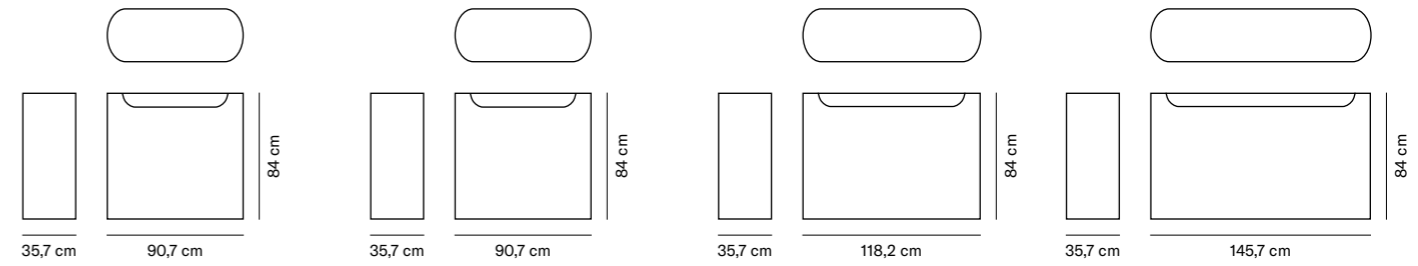

MEV-02
Capacity: 226 L (2 x 113 L)
NET: 28 kg | GROSS: 29 kg

MEV-03
Capacity: 226 L (3 x 75,3 L)
NET: 28 kg | GROSS: 29 kg

MEV-04
Capacity: 300 L (4 x 75 L)
NET: 33 kg | GROSS: 34 kg

MEV-05
Capacity: 375 L (5 x 75 L)
NET: 38 kg | GROSS: 39 kg