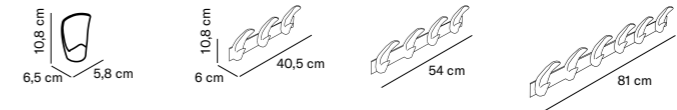

# Rama

by Josep Llusçà

Free-standing →

**RAM-P**  
NET: 7 kg | GROSS: 8 kg  
**RAM-05**  
NET: 8 kg | GROSS: 9 kg  
**RAM-01P**  
NET: 1,2 kg | GROSS: 1,3 kg

Wall-mounted →

**RAM-01-M**  
NET: 0,3 kg | GROSS: 1 kg  
**RAM-03-M**  
NET: 0,7 kg | GROSS: 1 kg  
**RAM-04-M**  
NET: 0,7 kg | GROSS: 1 kg  
**RAM-06-M**  
NET: 1 kg | GROSS: 1,5 kg