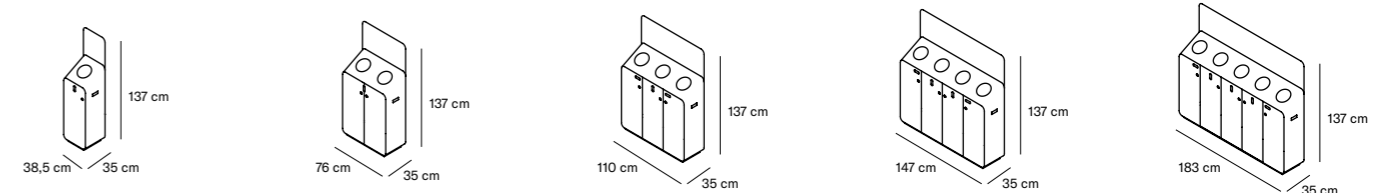

TTN-01-S
Capacity: 90 L
NET: 30 kg | GROSS: 32 kg

TTN-02-S
Capacity: 180 L
NET: 34 kg | GROSS: 37 kg

TTN-03-S
Capacity: 270 L
NET: 42 kg | GROSS: 46 kg

TTN-04-S
Capacity: 360 L
NET: 47 kg | GROSS: 51 kg

TTN-05-S
Capacity: 450 L
NET: 52 kg | GROSS: 58 kg