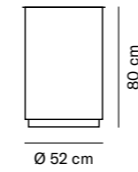

Vinyl Options (+20,50 €/u.)

NEP-12
Capacity: 90 L
NET: 30 kg | GROSS: 31 kg