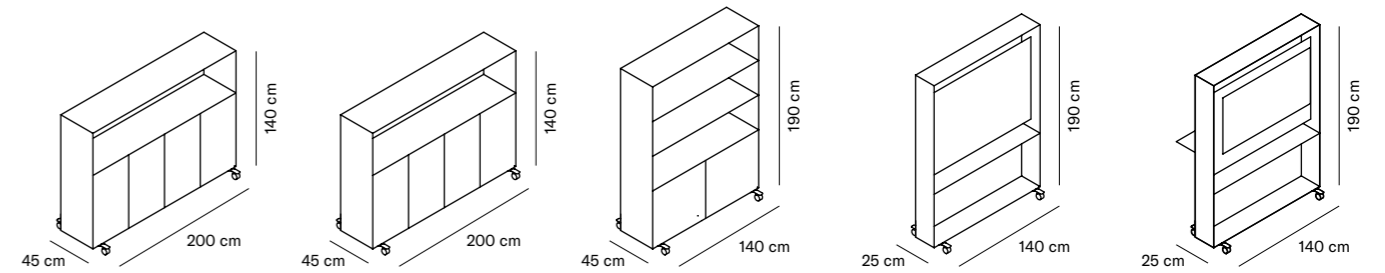

Office modules

PAS-20-V NET: 35 kg | GROSS: 40 kg	PAS-21-V NET: 50 kg | GROSS: 55 kg	PAS-30-V NET: 70 kg | GROSS: 75 kg	PAS-40-BB NET: 55 kg | GROSS: 60 kg	PAS-40-TV-BB NET: 55 kg | GROSS: 60 kg