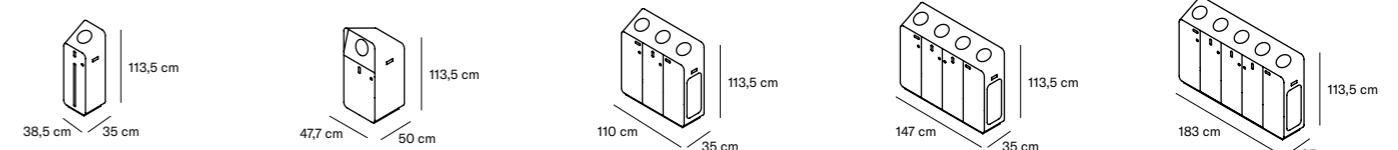

TTN-01-LIQ
Capacity: 90 L
NET: 27-29 kg | GROSS: 29-31 kg

TTN-01-SMART
Capacity: 120 L
NET: 32-34 kg | GROSS: 35-37 kg

TTN-02-EXT
Capacity: 270 L
NET: 40 kg | GROSS: 44 kg

TTN-03-EXT
Capacity: 360 L
NET: 45 kg | GROSS: 49 kg

TTN-04-EXT
Capacity: 450 L
NET: 50 kg | GROSS: 55 kg