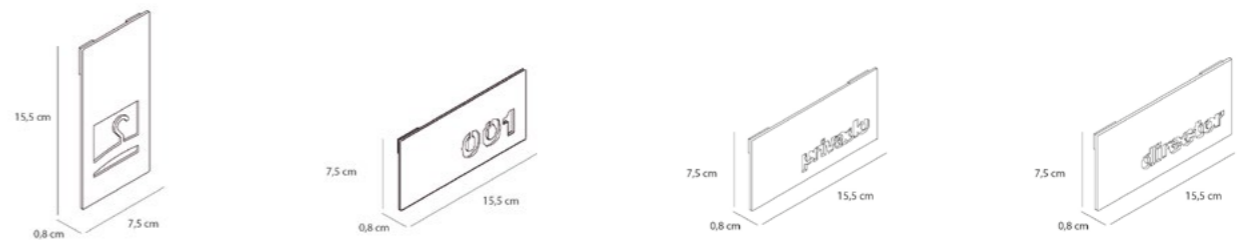

## Accessories

<b>CUA-04H</b> DIN A4 holder	270,75 €
<b>CUA-02W</b> Wall-mounting support	87,00 €

**IND-M-11**   **IND-M-12**   **IND-M-13**   **IND-M-14**   **IND-M-15**   **IND-M-16**

**IND-M-17**   **IND-H-01**   **IND-H-02**   **IND-F-01**   **IND-F-02**   **IND-F-03**

**IND-D-01**   **IND-S-01**   **IND-S-02**   **IND-S-80**

**IND-M-01**   **IND-M-02**   **IND-M-03**   **IND-M-04**

**IND-M-05**   **IND-M-08**   **IND-M-06**   **IND-M-07**

	AISI	AISI + PMMA
<b>IND-D-01</b> Transparent desktop signage	--	52,65 €
<b>IND-F-01</b> Horizontal DIN A4 flag signage	--	81,65 €
<b>IND-F-02</b> 21x21 cm flag signage	--	81,25 €
<b>IND-F-03</b> Vertical DIN A5 flag signage	--	70,00 €
<b>IND-H-01</b> Horizontal DIN A4 suspended signage	--	199,50 €
<b>IND-H-02</b> Horizontal DIN A3 suspended signage	--	177,00 €
<b>IND-M-01</b> Men bathroom	30,25 €	--
<b>IND-M-02</b> Women bathroom	30,25 €	--
<b>IND-M-03</b> Handicapped bathroom	34,80 €	--
<b>IND-M-04</b> Office	41,33 €	--
<b>IND-M-05</b> Cloakroom	41,33 €	--
<b>IND-M-06</b> Private	41,33 €	--
<b>IND-M-07</b> Director	41,33 €	--
<b>IND-M-08</b> Number	41,33 €	--
<b>IND-M-11</b> Horizontal 21x10 cm wall-mounted signage	--	39,60 €
<b>IND-M-12</b> Vertical DIN A5 wall-mounted signage	--	44,85 €
<b>IND-M-13</b> Horizontal DIN A5 wall-mounted signage	--	40,83 €
<b>IND-M-14</b> 21x21 cm wall-mounted signage	--	48,40 €
<b>IND-M-15</b> Horizontal DIN A4 wall-mounted signage	--	60,63 €
<b>IND-M-16</b> Vertical DIN A4 wall-mounted signage	--	60,60 €
<b>IND-M-17</b> Horizontal DIN A3 wall-mounted signage	--	88,55 €
<b>IND-S-01</b> Horizontal DIN A4 free-standing signage	--	657,90 €
<b>IND-S-02</b> Horizontal DIN A4 free-standing signage	--	537,30 €
<b>IND-S-80</b> Stainless steel pole	676,18 €	--