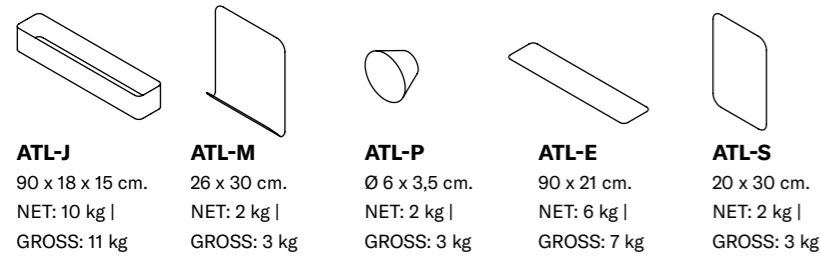

Accessories

ATL-J 90 x 18 x 15 cm. NET: 10 kg | GROSS: 11 kg	ATL-M 26 x 30 cm. NET: 2 kg | GROSS: 3 kg	ATL-P Ø 6 x 3,5 cm. NET: 2 kg | GROSS: 3 kg	ATL-E 90 x 21 cm. NET: 6 kg | GROSS: 7 kg	ATL-S 20 x 30 cm. NET: 2 kg | GROSS: 3 kg

ATL-E Shelf	162,00 €	162,00 €
ATL-J Planter	276,00 €	276,00 €
ATL-M Magazine holder	80,00 €	80,00 €
ATL-P Coat hanger	100,00 €	100,00 €
ATL-S Signage	79,50 €	79,50 €
ATL-U-2 Double union	30,50 €	30,50 €

*Custom finish under request.