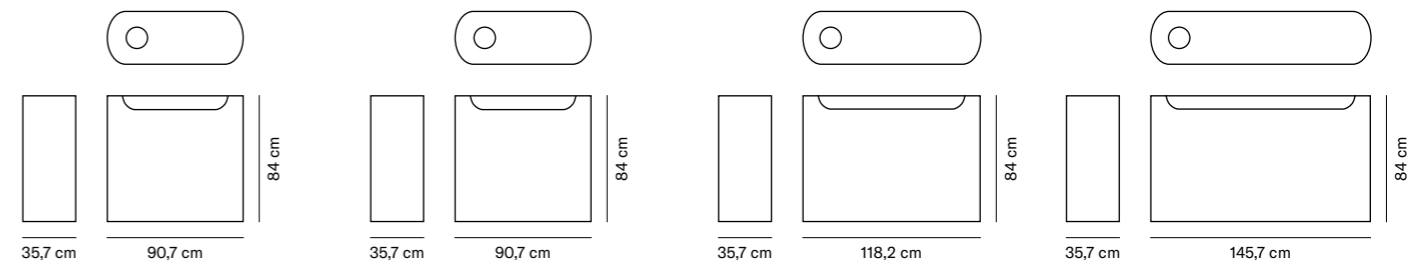

MEV-02-T
Capacity: 226 L (2 x 113 L)
NET: 32 kg | GROSS: 33 kg

MEV-03-T
Capacity: 226 L (3 x 75,3 L)
NET: 32 kg | GROSS: 33 kg

MEV-04-T
Capacity: 300 L (4 x 75 L)
NET: 43 kg | GROSS: 44,5 kg

MEV-05-T
Capacity: 375 L (5 x 75 L)
NET: 55 kg | GROSS: 57 kg