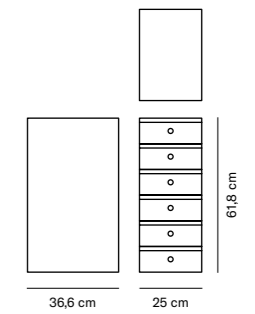

Mailboxes

NEW-03-V 3 vertical mailboxes	--	371,70 €
NEW-03-H 3 horizontal mailboxes	--	438,75 €
NEW-06-V 6 vertical mailboxes	--	655,85 €
NEW-06-H 6 horizontal mailboxes	--	761,60 €
NEW-10 Mailboxes support	371,70 €	--

*Custom finish under request.