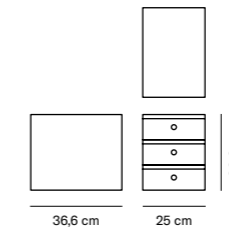

NEW-03-H
NET: 6 kg | GROSS: 7 kg