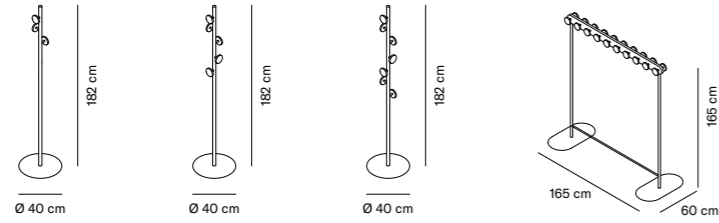

Free-standing →

VES-03
NET: 10 kg | GROSS: 11 kg

VES-05
NET: 10 kg | GROSS: 11 kg

VES-07
NET: 10 kg | GROSS: 11 kg

VES-20
NET: 20 kg | GROSS: 21 kg