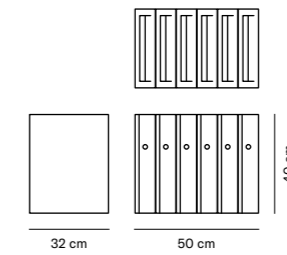

NEW-06-V
NET: 12 kg | GROSS: 13 kg