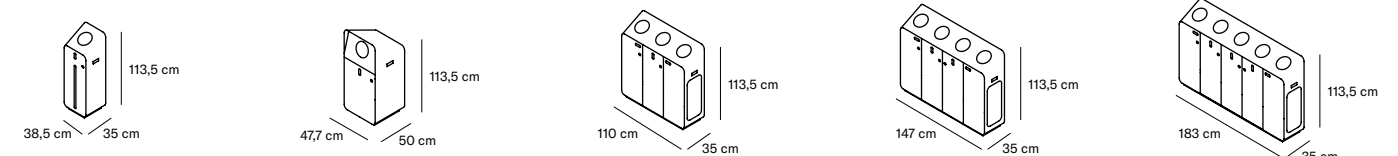

TTN-01-LIQ
Capacity: 90 L
NET: 27-29 kg | GROSS: 29-31 kg

TTN-01-SMART
Capacity: 120 L
NET: 32-34 kg | GROSS: 35-37 kg

TTN-02-EXT
Capacity: 270 L
NET: 40 kg | GROSS: 44 kg

TTN-03-EXT
Capacity: 360 L
NET: 45 kg | GROSS: 49 kg

TTN-04-EXT
Capacity: 450 L
NET: 50 kg | GROSS: 55 kg