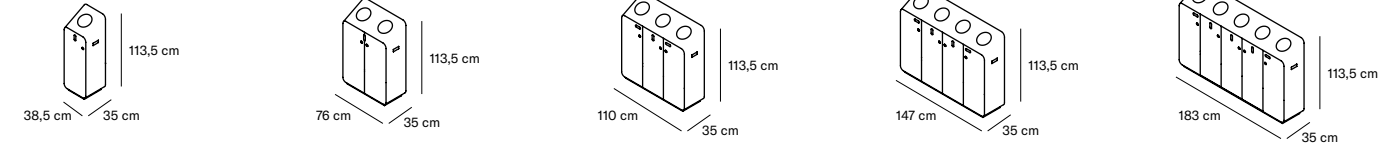

TTN-01
Capacity: 90 L
NET: 29 kg | GROSS: 31 kg

TTN-02
Capacity: 180 L
NET: 33 kg | GROSS: 36 kg

TTN-03
Capacity: 270 L
NET: 40 kg | GROSS: 44 kg

TTN-04
Capacity: 360 L
NET: 45 kg | GROSS: 49 kg

TTN-05
Capacity: 450 L
NET: 50 kg | GROSS: 55 kg