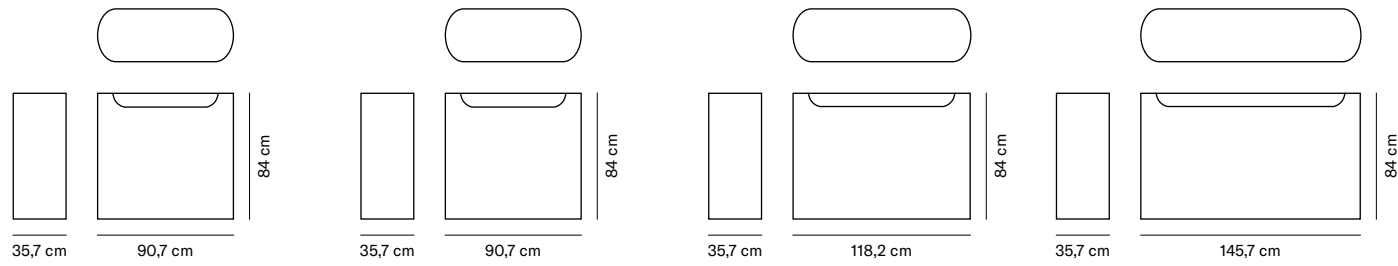

MEV-03
Capacity: 226 L (3 x 75,3 L)
NET: 28 kg | GROSS: 29 kg

MEV-04
Capacity: 300 L (4 x 75 L)
NET: 33 kg | GROSS: 34 kg

MEV-05
Capacity: 375 L (5 x 75 L)
NET: 38 kg | GROSS: 39 kg

MEV-02-T
Capacity: 226 L (2 x 113 L)
NET: 32 kg | GROSS: 33 kg