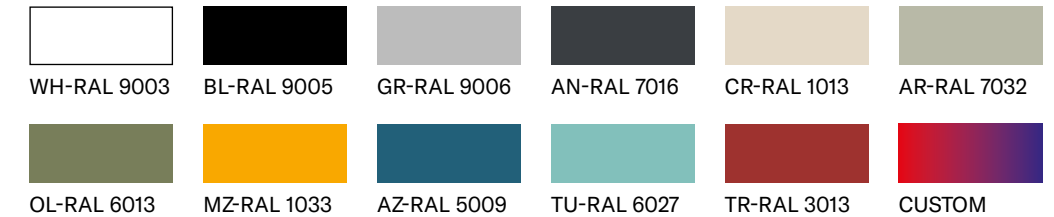

*RAL finishes →