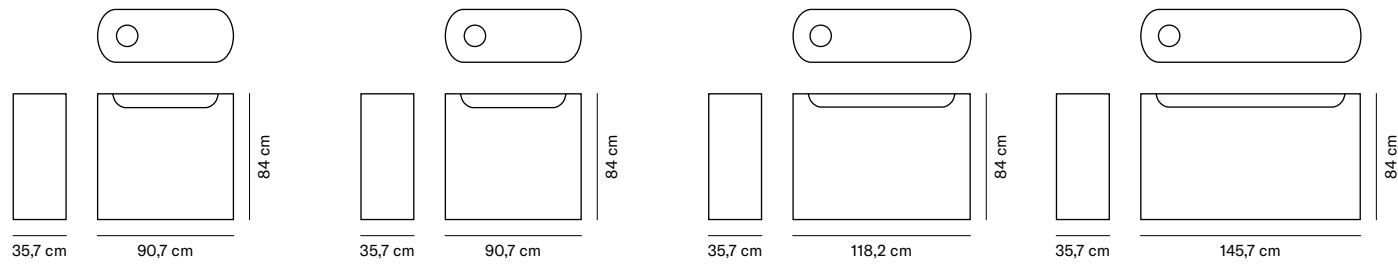

MEV-03-TC
Capacity: 226 L (3 x 75,3 L)
NET: 32 kg | GROSS: 33 kg

MEV-04-TC
Capacity: 300 L (4 x 75 L)
NET: 43 kg | GROSS: 44,5 kg

MEV-05-TC
Capacity: 375 L (5 x 75 L)
NET: 55 kg | GROSS: 57 kg

MEV-02-TC
Capacity: 226 L (2 x 113 L)
NET: 32 kg | GROSS: 33 kg