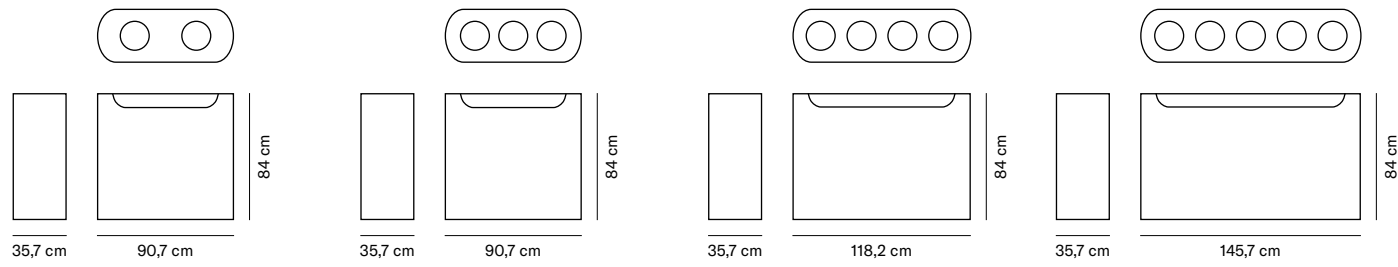

MEV-03
Capacity: 226 L (3 x 75,3 L)
NET: 28 kg | GROSS: 29 kg

MEV-04
Capacity: 300 L (4 x 75 L)
NET: 33 kg | GROSS: 34 kg

MEV-05
Capacity: 375 L (5 x 75 L)
NET: 38 kg | GROSS: 39 kg

MEV-02
Capacity: 226 L (2 x 113 L)
NET: 28 kg | GROSS: 29 kg