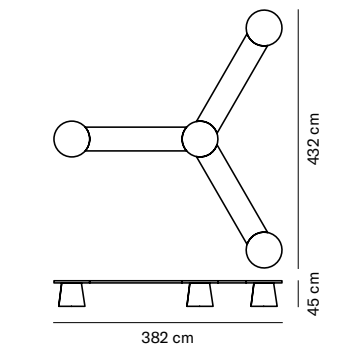

NOR-13-G
NET: 190 kg | GROSS: 225 kg

NOR-14-G
NET: 260 kg | GROSS: 300 kg

Small benches

NOR-12-P
NET: 75 kg | GROSS: 80 kg

NOR-13-P
NET: 115 kg | GROSS: 125 kg

NOR-14-P
NET: 140 kg | GROSS: 165 kg

Accessories