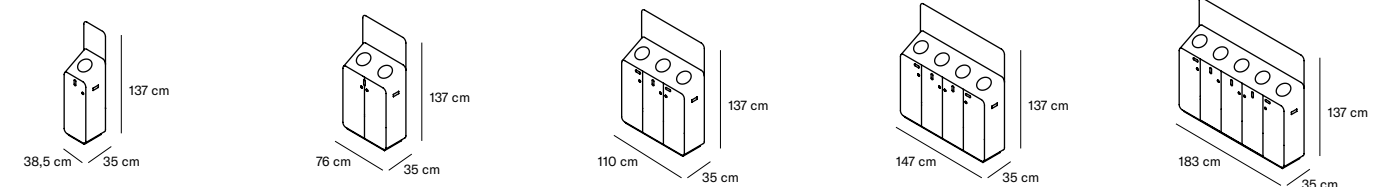

TTN-01-S
Capacity: 90 L
NET: 30 kg | GROSS: 32 kg

TTN-02-S
Capacity: 180 L
NET: 34 kg | GROSS: 37 kg

TTN-03-S
Capacity: 270 L
NET: 42 kg | GROSS: 46 kg

TTN-04-S
Capacity: 360 L
NET: 47 kg | GROSS: 51 kg

TTN-05-S
Capacity: 450 L
NET: 52 kg | GROSS: 58 kg