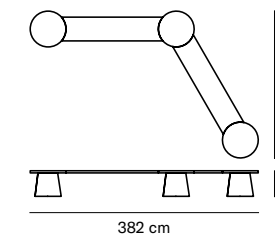

NOR-13-G
NET: 190 kg | GROSS: 225 kg

NOR-14-G
NET: 260 kg | GROSS: 300 kg

Small benches

NOR-12-P
NET: 75 kg | GROSS: 80 kg

NOR-13-P
NET: 115 kg | GROSS: 125 kg

NOR-14-P
NET: 140 kg | GROSS: 165 kg

Accessories